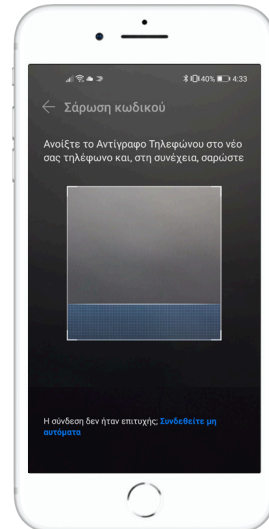

Ένας Κόσμος νέων Εφαρμογών

HUAWEI Βασικές Εφαρμογές

Έχουμε φορτώσει στις συσκευές μας μια συλλογή από βασικές εφαρμογές για να απολαμβάνετε τις υπηρεσίες και τα προϊόντα μας. Από την Cloud Αποθήκευση έως τα Θέματα που κάνουν τη συσκευή σας μοναδική. Έχουμε ακόμη και το δικό μας υπερ-γρήγορο και ασφαλές πρόγραμμα περιήγησης.

HUAWEI AppGallery

Πάνω από 11,000+ Διαθέσιμες Εφαρμογές

4 Ολοκληρωμένες λύσεις

Έχουμε μία λύση για οποιοδήποτε τρόπο επιλέξετε για να μεταβείτε από το παλιό στο νέο HUAWEI κινητό σας.

Phone Clone

AppGallery

HUAWEI Forum

VIP Service

Phone Clone

1 Σύνδεση των συσκευών σας για μεταφορά

Κάντε λήψη του Phone Clone στην παλιά συσκευή σας και αποκτήστε πρόσβαση στο Phone Clone στη νέα συσκευή σας.

2 Επαφές, Μηνύματα, Φωτογραφίες και Άλλα*

Είναι εύκολο να μεταφέρετε τα δεδομένα σας από ένα iPhone ή μία συσκευή Android στο νέο σας HUAWEI Smartphone. Μόλις συνδεθούν οι συσκευές, οι περισσότερες από τις Εφαρμογές και τις Πληροφορίες σας θα μεταφερθούν πολύ γρήγορα από το παλιό στο νέο σας Smartphone.

3 Πράγματα που δεν μεταφέρονται αυτή τη στιγμή

Εφαρμογές που δεν μεταφέρονται στην Ελλάδα*