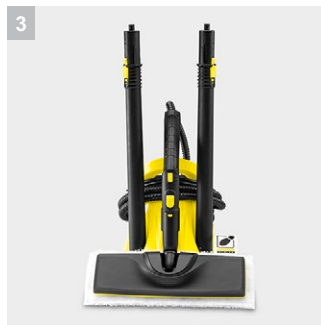

SC 2 Deluxe EasyFix *EU

Μηχάνημα για καθαρισμό χωρίς χρήση χημικών: Ο compact ατμοκαθαριστής SC 2 Deluxe EasyFix με ένδειξη LED είναι ιδανικός για όλες τις σκληρές επιφάνειες στο σπίτι.

1 Ένδειξη LED στην οθόνη της συσκευής

- Όταν η οθόνη LED ανάβει με κόκκινο χρώμα, η συσκευή εξακολουθεί να θερμαίνεται. Όταν ανάψει πράσινο, η συσκευή είναι έτοιμη για χρήση.

2 Σειτ καθαρισμού δαπέδου EasyFix με ευέλικτο σύνδεσμο στο ακροφύσιο δαπέδου και βολική στερέωση hook-and-loop για το πανί καθαρισμού δαπέδου

- Βέλπιστα αποτελέσματα καθαρισμού σε διάφορα σκληρά δάπεδα σε όλο το σπίτι χάρη στην αποτελεσματική τεχνολογία ελασμάτων.
- Αλλαγή του πανιού χωρίς να το ακουμπήσετε και να έρθετε σε επαφή με τους ρύπους και βολική σύνδεση του πανιού καθαρισμού δαπέδου χάρη στο σύστημα hook-and-loop