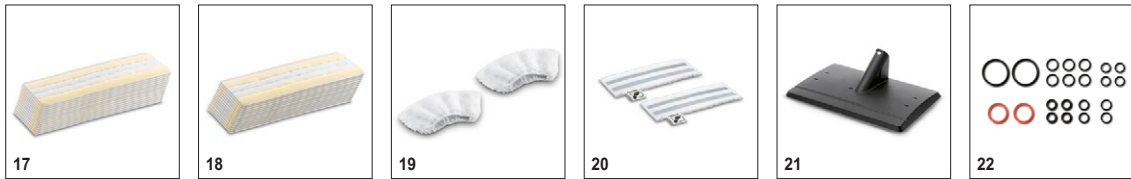

SC 2 Deluxe EasyFix *EU 1.513-243.0

KÄRCHER

		Αριθμός πα- ραγγελίας	Ποσότητα			Τιμή	Περιγραφή	
Πανάκια μιας χρήσης για το ακρο- φύσιο δαπέδου EasyFix	17	2.863-299.0	15 Pieces				Σετ με 15 πανάκια μιας χρήσης για το ακροφύσιο δαπέδου EasyFix για γρήγορο καθάρισμα σκληρών επιφανειών με τήρηση των αρχών υγιεινής.	☐
Πανάκια μιας χρήσης για το ακρο- φύσιο δαπέδου EasyFix mini	18	2.863-300.0	15 Pieces				Σετ με 15 πανάκια μιας χρήσης για το ακροφύσιο δαπέδου EasyFix Mini για γρήγορο καθάρισμα σκληρών επιφανειών με τήρηση των αρχών υγιεινής.	☐
Γάντια μικροϊνών για ακροφύσιο χειρός.	19	2.863-270.0	2 Pieces				Το σετ με δύο καλύμματα για το ακροφύσιο χειρός. Τα καλύμματα είναι από μικροϊνες υψηλής ποιότητας – για τα καλύτερα αποτελέσματα ως προς τη χαλάρωση και τη συλλογή ρύπων.	☐
Σετ λειαντικά πανιά καθαρισμού δαπέδου EasyFix	20	2.863-309.0	2 Pieces				Τα λειαντικά πανιά καθαρισμού δαπέδου EasyFix αφαιρούν ακόμα και τους πιο επίμονους λεκέδες από πέτρινα δάπεδα τα οποία είναι ανθεκτικά σε γρατσουνιές.	☐
Διάφορα								
Εξάρτημα ταπετσαριών	21	2.863-062.0	1 Pieces				Για εύκολη αφαίρεση της ταπετσαρίας και των υπολειμμάτων κόλλας με ατμό.	☐
Σετ αντικατάστασης δακτυλίων	22	2.884-312.0	22 Pieces				Για εύκολη αντικατάσταση σε ένα πλήθος εξαρτημάτων του ατμοσυστήματος.	☐

■ Περιλαμβάνεται στη συσκευασία ☐ Διαθέσιμα εξαρτήματα