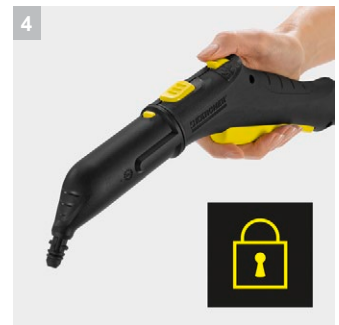

SC 2 Deluxe EasyFix *EU

Μηχάνημα για καθαρισμό χωρίς χρήση χημικών: Ο compact ατμοκαθαριστής SC 2 Deluxe EasyFix με ένδειξη LED είναι ιδανικός για όλες τις σκληρές επιφάνειες στο σπίτι.

1 Ένδειξη LED στην οθόνη της συσκευής

- Όταν η οθόνη LED ανάβει με κόκκινο χρώμα, η συσκευή εξακολουθεί να θερμαίνεται. Όταν ανάψει πράσινο, η συσκευή είναι έτοιμη για χρήση.

2 Σειτ καθαρισμού δαπέδου EasyFix με ευέλικτο σύνδεσμο στο ακροφύσιο δαπέδου και βολική στερέωση hook-and-loop για το πανί καθαρισμού δαπέδου

- Βέλπιστα αποτελέσματα καθαρισμού σε διάφορα σκληρά δάπεδα σε όλο το σπίτι χάρη στην αποτελεσματική τεχνολογία ελασμάτων.
- Αλλαγή του πανιού χωρίς να το ακουμπήσετε και να έρθετε σε επαφή με τους ρύπους και βολική σύνδεση του πανιού καθαρισμού δαπέδου χάρη στο σύστημα hook-and-loop

- Σύστημα κλειδώματος για παιδιά

SC 2 Deluxe EasyFix *EU

- Ελαφριά και compact συσκευή
- Ένδειξη LED στην οθόνη της συσκευής
- Με το σετ καθαρισμού EasyFix

Τεχνικά Στοιχεία

Αριθμός παραγγελίας	1.513-243.0	
	4054278331553	
Απόδοση ανά γέμισμα κάδου	m ²	75
Χρόνος θέρμανσης	min	6,5
Χωρητικότητα κάδου νερού	l	1 + - / -
Μέγιστη πίεση ατμού	bar	3,2
Έξοδος θέρμανσης	W	1500
Τρέχων τύπος	V / Hz	220 – 240 / 50 – 60
Μήκος καλωδίου	m	4
Βάρος χωρίς τα εξαρτήματα	kg	2,7
Διαστάσεις (L × W × H)	mm	304 × 231 × 287